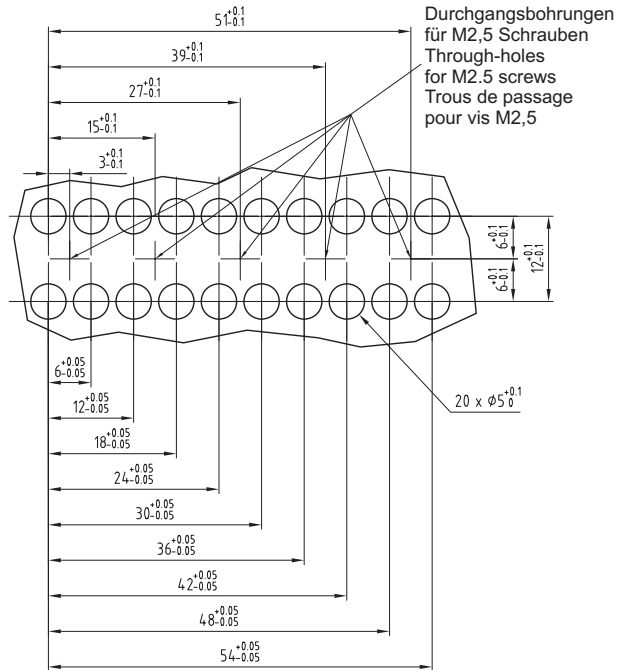

Multi-Contact

MAH 559B

MC

Typ / Type

BL2-12/20/A

MAH 559B - index b

Bohrplan
Drilling-scheme
Plan de perçage

Multi-Contact

MAH 559B

Typ / Type

BL2-12/20/A

MAH 559B - index b

Bohrplan
 Drilling-scheme
 Plan de perçage