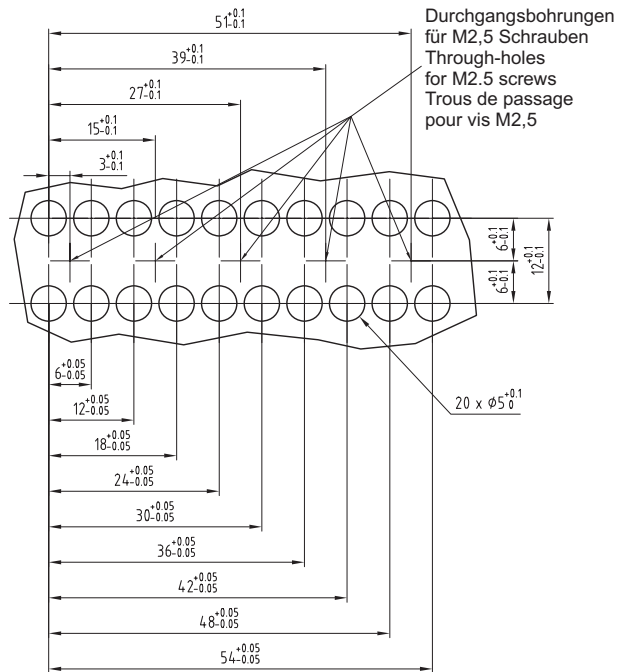

Multi-Contact

MAH 559B

MC

Typ / Type

BL2-12/20/A

MAH 559B - index b

Bohrplan
Drilling-scheme
Plan de perçage

Multi-Contact

MAH 559B

Typ / Type

BL2-12/20/A

MAH 559B - index b

Bohrplan
 Drilling-scheme
 Plan de perçage