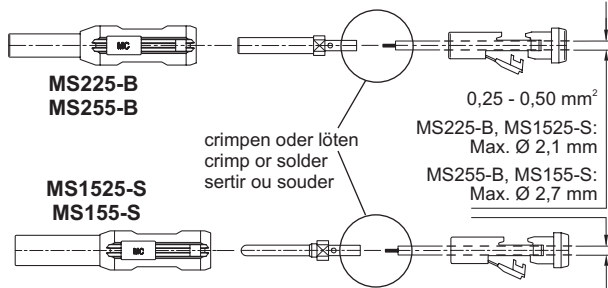

Multi-Contact

MAH 554

Typ				
Type	MS225-B	MS255-B	MS1525-S	MS155-S
Best.-Nr.	65.3348*	65.3349*	65.3339*	65.3340*
Order No.				
No de cde	<input type="checkbox"/>	<input type="checkbox"/>	<input type="checkbox"/>	<input type="checkbox"/>

\* Farbcode gemäss Katalog / Colour code see catalogue / Code couleur voir catalogue

Empfohlene Crimpzange / Einsatz  
Recommended crimping pliers / Insert  
Pince à sertir / Matrice recommandé :  
M-CZ (Best.-Nr./Order No./No de cde : 18.3800)

MAH 554 - index c