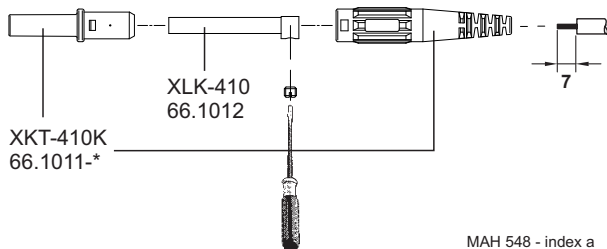

MAH 548

Multi-Contact

MC

STÄUBLI GROUP

Typ / Type **XK-410**

Best.-Nr. / Order No. / No de cde **66.9155-***

* Farbcode gemäss Katalog / Colour code see catalogue / Code couleur voir catalogue

MAH 548 - index a