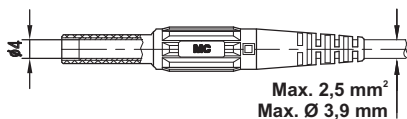

MAH 548

Multi-Contact

MC

STÄUBLI GROUP

Typ / Type **XK-410**

Best.-Nr. / Order No. / No de cde **66.9155-***

* Farbcode gemäss Katalog / Colour code see catalogue / Code couleur voir catalogue

MAH 548 - index a