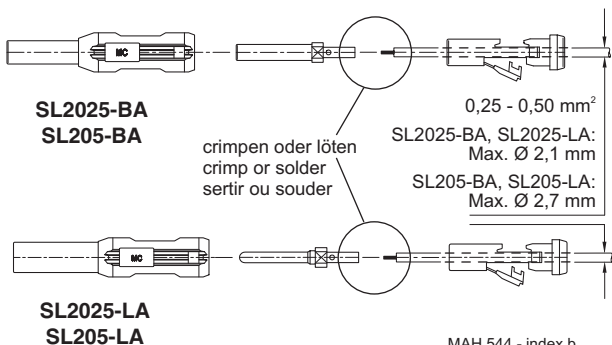

MAH 544

Multi-Contact

MC

STÄUBLI GROUP

Typ					
Type	—	SL2025-BA	SL205-BA	SL2025-LA	SL205-LA
Best.-Nr.	—	65.3335-*	65.3319-*	65.3334-*	65.3309-*
Order No.					
No de cde		<input type="checkbox"/>	<input type="checkbox"/>	<input type="checkbox"/>	<input type="checkbox"/>

* Farbcode gemäss Katalog / Colour code see catalogue / Code couleur voir catalogue

MAH 544 - index b