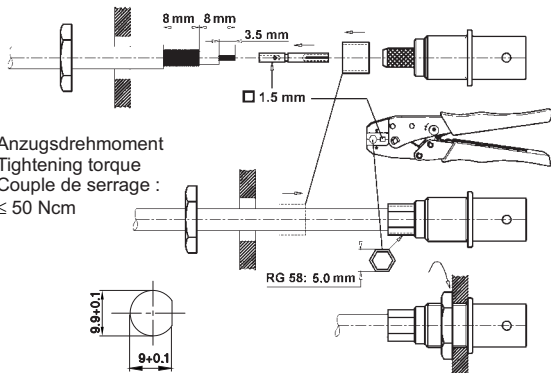

MAH 542

Multi-Contact

MC

STÄUBLI GROUP

Typ / Type

XBB-C58

Best.-Nr. / Order No. / No de cde
67.9766-*

* Farbcode gemäss Katalog
Colour code see catalogue
Code couleur voir catalogue

MAH 542 - index c