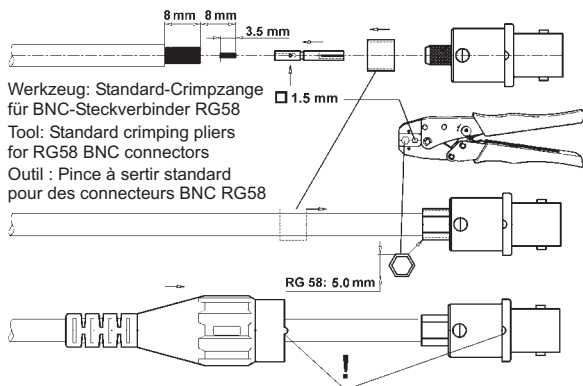

MAH 540

Multi-Contact

MC

STÄUBLI GROUP

Typ / Type **XBK-58**

Best.-Nr. / Order No. / N° de Cde **67.9762-***

*Farbcode gemäss Katalog / Colour code see catalogue / Code couleur voir catalogue

MAH 540 - index b