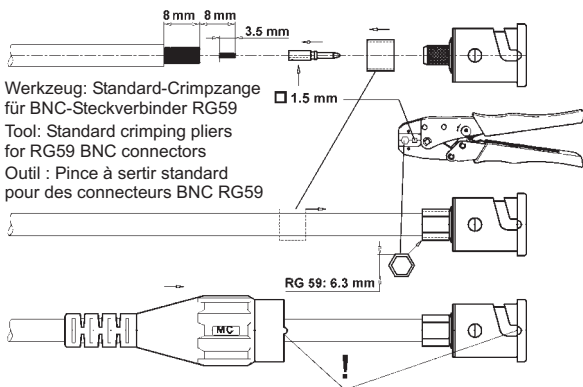

MAH 539

Multi-Contact

MC

STÄUBLI GROUP

Typ / Type **XBS-59**

Best.-Nr. / Order No. / N° de Cde **67.9761-***

*Farbcode gemäss Katalog / Colour code see catalogue / Code couleur voir catalogue

MAH 539 - index c