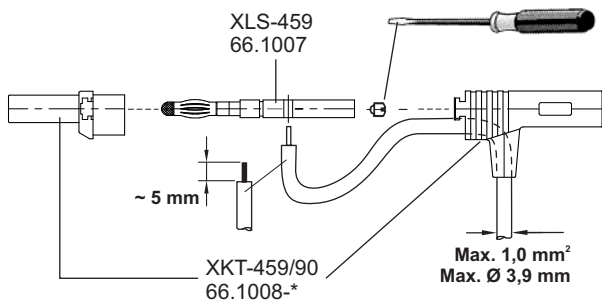

MAH 526

Multi-Contact

MC

STÄUBLI GROUP

Typ / Type **XL-459/90**

Best.-Nr. / Order No.
No de cde **66.9651-***

* Farbcode gemäss Katalog
Colour code see catalogue
Code couleur voir catalogue

MAH 526 - index b