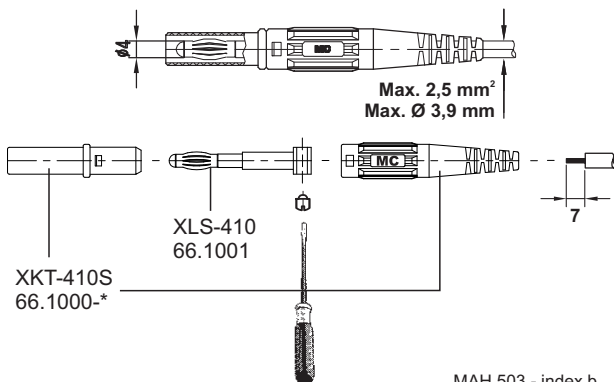

MAH 503

Multi-Contact

MC

STÄUBLI GROUP

Typ / Type **XL-410**

Best.-Nr. / Order No.
No de cde **66.9196-***

* Farbcode gemäss Katalog / Colour code see catalogue / Code couleur voir catalogue

MAH 503 - index b