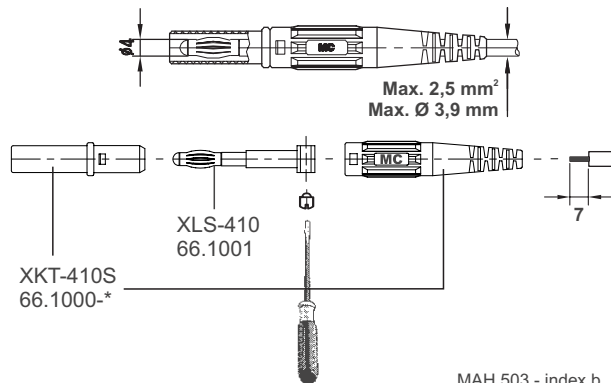

Multi-Contact

MAH 503

Typ / Type **XL-410**

Best.-Nr. / Order No.
No de cde **66.9196-***

* Farbcode gemäss Katalog / Colour code see catalogue / Code couleur voir catalogue

MAH 503 - index b