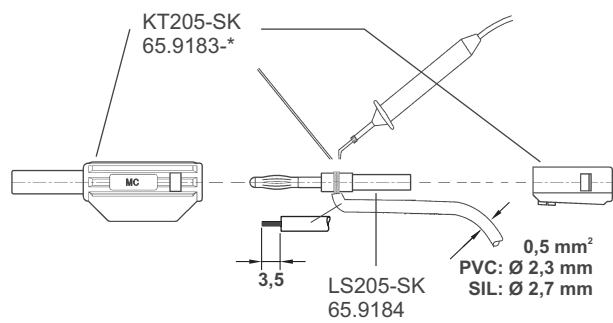

Multi-Contact

MAH 500

Typ / Type **SL205-K**

Best.-Nr. / Order No.
No de cde **65.9182-***

* Farbcode gemäss Katalog
Colour code see catalogue
Code couleur voir catalogue

MAH 500 - index b