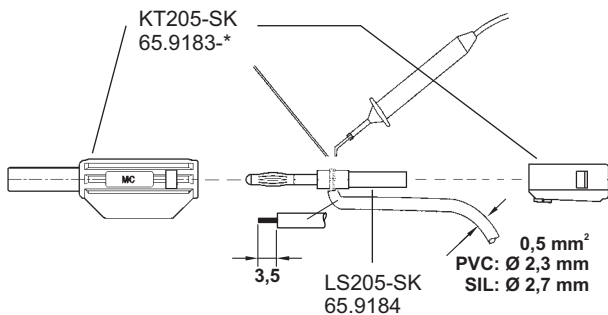

MAH 500

Multi-Contact

MC

STÄUBLI GROUP

Typ / Type **SL205-K**

Best.-Nr. / Order No.
No de cde **65.9182-***

* Farbcode gemäss Katalog
Colour code see catalogue
Code couleur voir catalogue

MAH 500 - index b